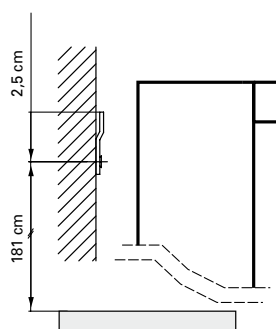

IP 24

Elektroanschluss  
Raccord électrique  
Allacciamento elettrico

Sensor  
Senseur  
Sensore

Steckdose  
Prise de courant  
Presa elettrica

Montageschiene  
Support de montage  
Stecca di montaggio

Befestigungslöcher unten  
Trous de fixation en bas  
Fori inferiori per viti di montaggio

Les dimensions en centimètre s'entendent sous réserve des tolérances d'usine, d'éventuelles modifications ultérieures, de même que de nouvelles possibilités de montage. La responsabilité ne peut être engagée en cas de cotes manquantes ou erronées (CD art. 100).

Le dimensioni in centimetri si intendono indicate con riserva delle usuali tolleranze di fabbricazione, delle eventuali successive modifiche e delle nuove possibilità di montaggio. Si declina ogni responsabilità per conseguenze derivanti da indicazioni errate o incomplete delle dimensioni (art. 100 CO).