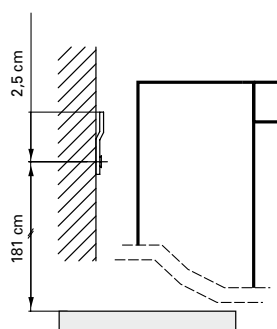

Steckdose
Prise de courant
Presa elettrica

Montageschiene
Support de montage
Stecca di montaggio

Befestigungslöcher unten
Trous de fixation en bas
Fori inferiori per viti di montaggio

Die Massangaben in Zentimeter verstehen sich unter dem Vorbehalt der Werkstoleranzen, eventuell späterer Änderungen sowie weiterer Montagemöglichkeiten. Die Haftung für Folgen fehlerhafter oder unvollständiger Massangaben ist ausgeschlossen (Art. 100 OR).

Les dimensions en centimètre s'entendent sous réserve des tolérances d'usine, d'éventuelles modifications ultérieures, de même que de nouvelles possibilités de montage. La responsabilité ne peut être engagée en cas de cotes manquantes ou erronées (CD art. 100).

Le dimensioni in centimetri si intendono indicate con riserva delle usuali tolleranze di fabbricazione, delle eventuali successive modifiche e delle nuove possibilità di montaggio. Si declina ogni responsabilità per conseguenze derivanti da indicazioni errate o incomplete delle dimensioni (art. 100 CO).