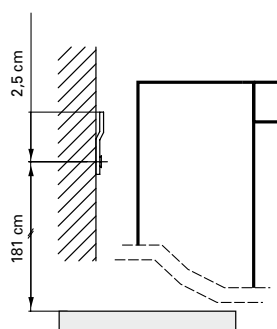

IP 24

Elektroanschluss  
Raccord électrique  
Allacciamento elettrico

Sensor  
Senseur  
Sensore

Steckdose  
Prise de courant  
Presa elettrica

Montageschiene  
Support de montage  
Stecca di montaggio

Befestigungslöcher unten  
Trous de fixation en bas  
Fori inferiori per viti di montaggio

Les dimensions en centimètre s'entendent sous réserve des tolérances d'usine, d'éventuelles modifications ultérieures, de même que de nouvelles possibilités de montage. La responsabilité ne peut être engagée en cas de cotes manquantes ou erronées (CD art. 100).

Le dimensioni in centimetri si intendono indicate con riserva delle usuali tolleranze di fabbricazione, delle eventuali successive modifiche e delle nuove possibilità di montaggio. Si declina ogni responsabilità per conseguenze derivanti da indicazioni errate o incomplete delle dimensioni (art. 100 CO).