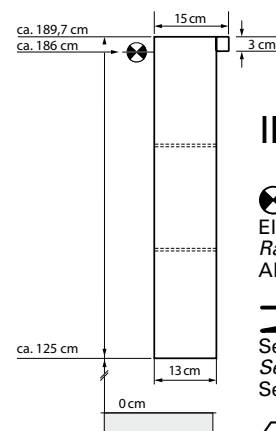

Artikel
Article
Articolo

Ausgabe
Edition
Edizione

01-2018

Art. No 03.105

Mut.

Spiegelschrank Arnea 2/100
Armoire de toilette Arnea 2/100
Armadio da bagno Arnea 2/100

SIDLER Metallwaren AG, 8590 Romanshorn
Telefon 071 466 90 10, Telefax 071 466 90 11
www.sidler-spiegelschraenke.ch

IP 24

Elektroanschluss
Raccord électrique
Allacciamento elettrico

Sensor
Senseur
Sensore

Steckdose
Prise de courant
Presa elettrica