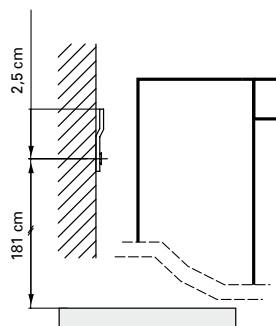

Steckdose
Prise de courant
Presa elettrica

Montageschiene
Support de montage
Stecca di montaggio

Befestigungslöcher unten
Trous de fixation en bas
Fori inferiori per viti di montaggio

Die Massangaben in Zentimeter verstehen sich unter dem Vorbehalt der Werkstoleranzen, eventuell späterer Änderungen sowie weiterer Montagemöglichkeiten. Die Haftung für Folgen fehlerhafter oder unvollständiger Massangaben ist ausgeschlossen (Art. 100 OR).

Les dimensions en centimètre s'entendent sous réserve des tolérances d'usine, d'éventuelles modifications ultérieures, de même que de nouvelles possibilités de montage. La responsabilité ne peut être engagée en cas de cotes manquantes ou erronées (CD art. 100).

Le dimensioni in centimetri si intendono indicate con riserva delle usuali tolleranze di fabbricazione, delle eventuali successive modifiche e delle nuove possibilità di montaggio. Si declina ogni responsabilità per conseguenze derivanti da indicazioni errate o incomplete delle dimensioni (art. 100 CO).