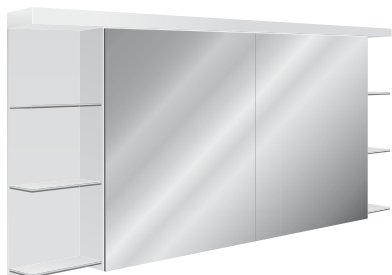

planeo

SIDLER

Artikel  
Article  
Articolo

Ausgabe  
Edition  
Edizione

01-2018

Art. No 14.130

Mut.

**Spiegelschrank Planeo 2/130**  
**Armoire de toilette Planeo 2/130**  
**Armadio da bagno Planeo 2/130**