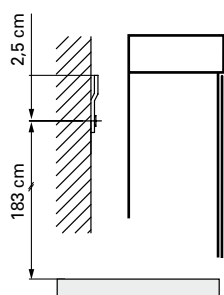

⏏  
Steckdose  
Prise de courant  
Presa elettrica

Montageschiene  
Support de montage  
Stecca di montaggio

Befestigungslöcher unten  
Trous de fixation en bas  
Fori inferiori per viti di montaggio

Die Massangaben in Zentimeter verstehen sich unter dem Vorbehalt der Werkstoleranzen, eventuell späterer Änderungen sowie weiterer Montagemöglichkeiten. Die Haftung für Folgen fehlerhafter oder unvollständiger Massangaben ist ausgeschlossen (Art. 100 OR).

Les dimensions en centimètre s'entendent sous réserve des tolérances d'usine, d'éventuelles modifications ultérieures, de même que de nouvelles possibilités de montage. La responsabilité ne peut être engagée en cas de cotes manquantes ou erronées (CD art. 100).

Le dimensioni in centimetri si intendono indicate con riserva delle usuali tolleranze di fabbricazione, delle eventuali successive modifiche e delle nuove possibilità di montaggio. Si declina ogni responsabilità per conseguenze derivanti da indicazioni errate o incomplete delle dimensioni (art. 100 CO).