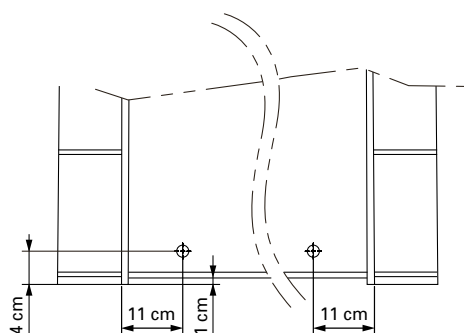

⏏  
Steckdose  
Prise de courant  
Presa elettrica

Montageschiene  
Support de montage  
Stecca di montaggio

Befestigungslöcher unten  
Trous de fixation en bas  
Fori inferiori per viti di montaggio

Die Massangaben in Zentimeter verstehen sich unter dem Vorbehalt der Werkstoleranzen, eventuell späterer Änderungen sowie weiterer Montagemöglichkeiten. Die Haftung für Folgen fehlerhafter oder unvollständiger Massangaben ist ausgeschlossen (Art. 100 OR).

Les dimensions en centimètre s'entendent sous réserve des tolérances d'usine, d'éventuelles modifications ultérieures, de même que de nouvelles possibilités de montage. La responsabilité ne peut être engagée en cas de cotes manquantes ou erronées (CD art. 100).

Le dimensioni in centimetri si intendono indicate con riserva delle usuali tolleranze di fabbricazione, delle eventuali successive modifiche e delle nuove possibilità di montaggio. Si declina ogni responsabilità per conseguenze derivanti da indicazioni errate o incomplete delle dimensioni (art. 100 CO).