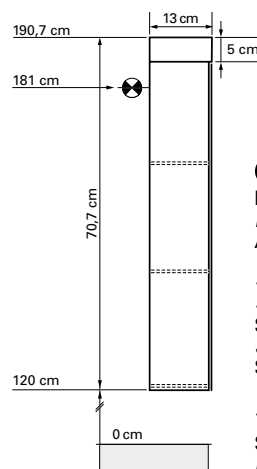

Artikel
Article
Articolo

Ausgabe
Edition
Edizione

01-2018

Art. No 14.130

Mut.

Spiegelschrank Planeo 2/130
Armoire de toilette Planeo 2/130
Armadio da bagno Planeo 2/130

SIDLER Metallwaren AG, 8590 Romanshorn
Telefon 071 466 90 10, Telefax 071 466 90 11
www.sidler-spiegelschraenke.ch

IP 24

⊗
Elektroanschluss
Raccord électrique
Allacciamento elettrico

⚡
Sensor
Senseur
Sensore

⏏
Steckdose
Prise de courant
Presa elettrica