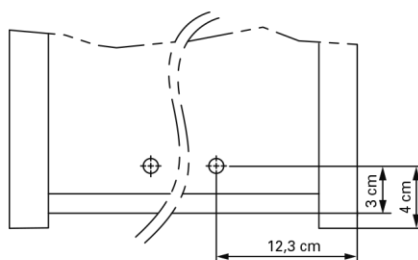

IP 24

 Elektroanschluss
Raccord électrique
Allacciamento elettrico

 Sensor
Senseur
Sensore

 Steckdose
Prise de courant
Presa elettrica

Montageschiene
Support de montage
Stecca di montaggio

Befestigungslöcher unten
Trous de fixation en bas
Fori inferiori per viti di montaggio

Les dimensions en centimètre s'entendent sous réserve des tolérances d'usine, d'éventuelles modifications ultérieures, de même que de nouvelles possibilités de montage. La responsabilité ne peut être engagée en cas de cotes manquantes ou erronées (CD art. 100).