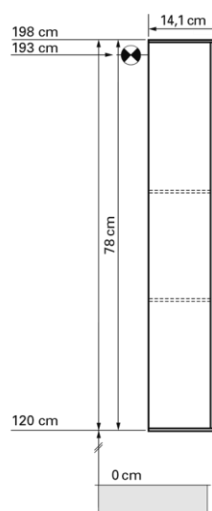

LUMARA

SIDLER

Artikel Article Articolo	617 280 5154 721	Ausgabe Edition Edizione	01-2016
Art. No	26.090	Mut.	

Spiegelschrank Lumara 2/90
Armoire de toilette Lumara 2/90
Armadio da bagno Lumara 2/90

SIDLER Metallwaren AG, 8590 Romanshorn
Telefon 071 466 90 10, Telefax 071 466 90 11
www.sidler-spiegelschraenke.ch

IP 24

 Elektroanschluss
Raccord électrique
Allacciamento elettrico

 Sensor
Senseur
Sensore

 Steckdose
Prise de courant
Presa elettrica

Montageschiene
Support de montage
Stecca di montaggio

Befestigungslöcher unten
Trous de fixation en bas
Fori inferiori per viti di montaggio

Les dimensions en centimètre s'entendent sous réserve des tolérances d'usine, d'éventuelles modifications ultérieures, de même que de nouvelles possibilités de montage. La responsabilité ne peut être engagée en cas de cotes manquantes ou erronées (CD art. 100).

Le dimensioni in centimetri si intendono indicate con riserva delle usuali tolleranze di fabbricazione, delle eventuali successive modifiche e delle nuove possibilità di montaggio. Si declina ogni responsabilità per conseguenze derivanti da indicazioni errate o incomplete delle dimensioni (art. 100 CO).