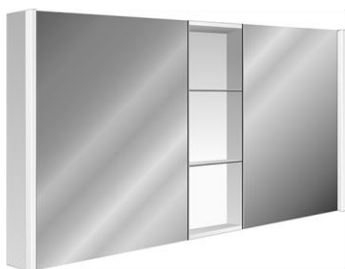

LUMARA

SIDLER